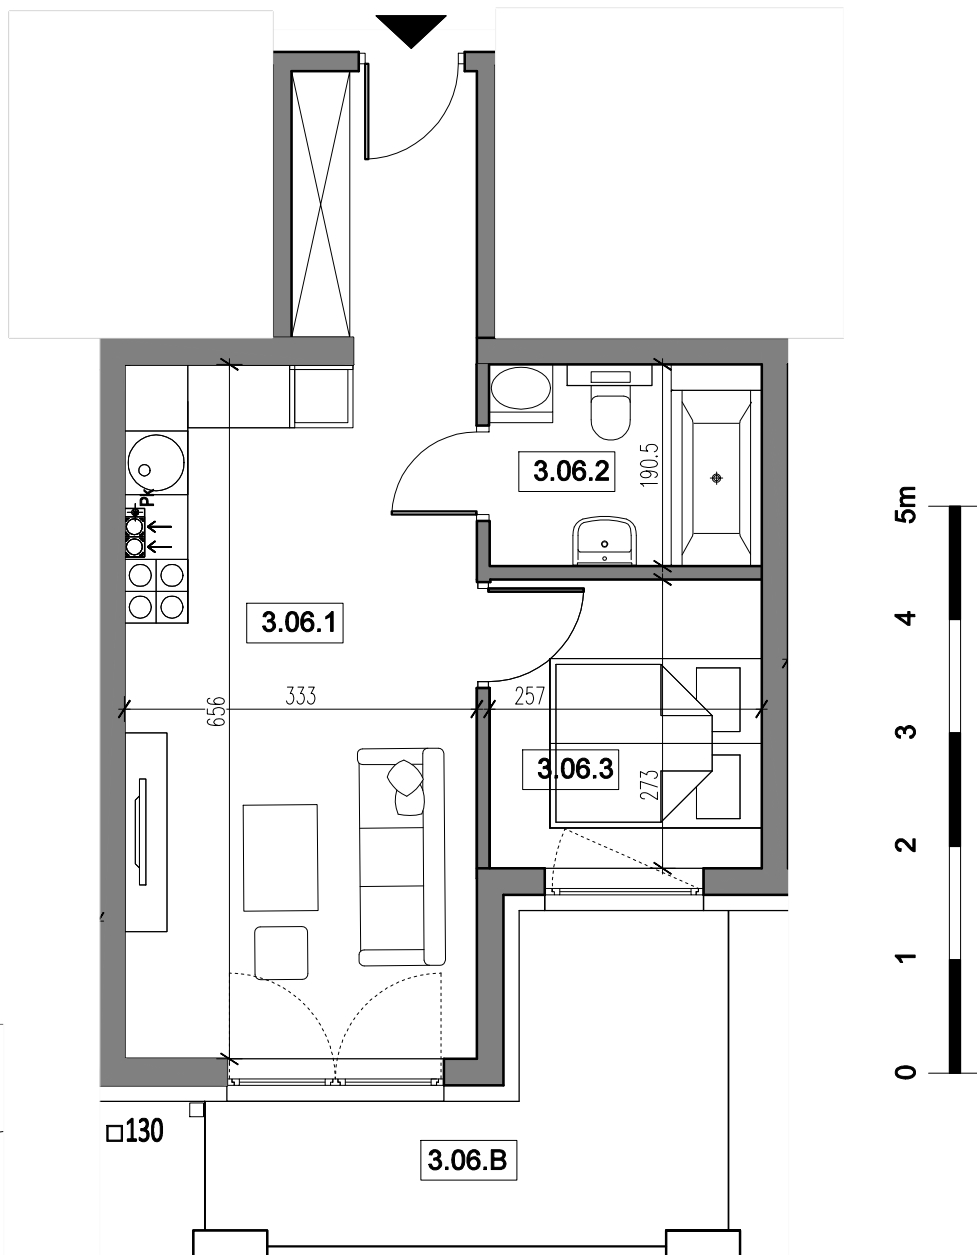

KARTA MIESZKANIA

38,36 m²

3.06

III PIĘTRO

BILANS POWIERZCHNI		
nr pom.	nazwa pomieszczenia	powierzchnia (m ²)
3.06.1	pokój z aneksem kuchennym	26,46
3.06.2	łazienka	4,90
3.06.3	sypania	7,00
3.06.B	balkon	9,73
POWIERZCHNIA UŻYTKOWA MIESZKANIA 3.06		38,36 m ²

UWAGA: - balkony nie wchodzą w skład powierzchni użytkowej
- wymiary mogą ulec nieznacznym zmianom w trakcie realizacji.