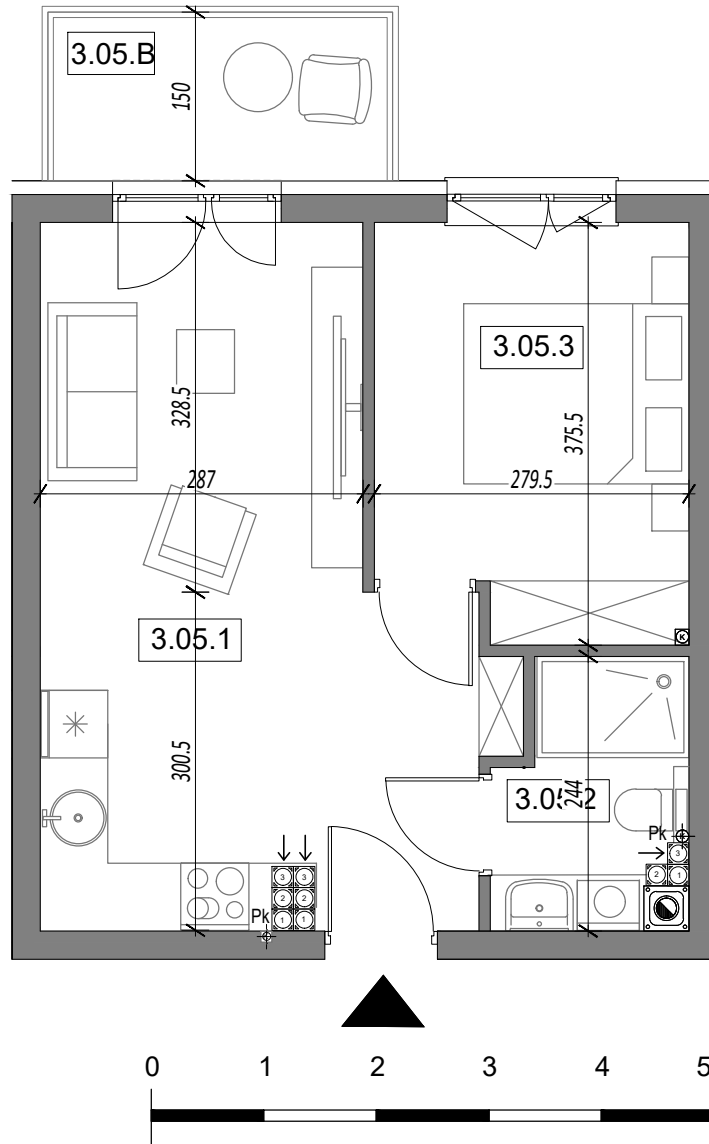

KARTA MIESZKANIA

3.05

34,72 m²

III PIĘTRO

LOKALIZACJA W BUDYNKU

BILANS POWIERZCHNI

nr pom.	nazwa pomieszczenia	powierzchnia (m ²)
3.05.1	pokój z aneksem kuchennym	21,26
3.05.2	łazienka	3,56
3.05.3	sypialnia	9,90
3.05.B	balkon	4,30
POWIERZCHNIA UŻYTKOWA MIESZKANIA 3.05		34,72 m²

UWAGA: - balkony nie wchodzą w skład powierzchni użytkowej
- wymiary mogą ulec nieznacznym zmianom w trakcie realizacji.
- układ ścian kominowych różni się na poszczególnych kondygnacjach