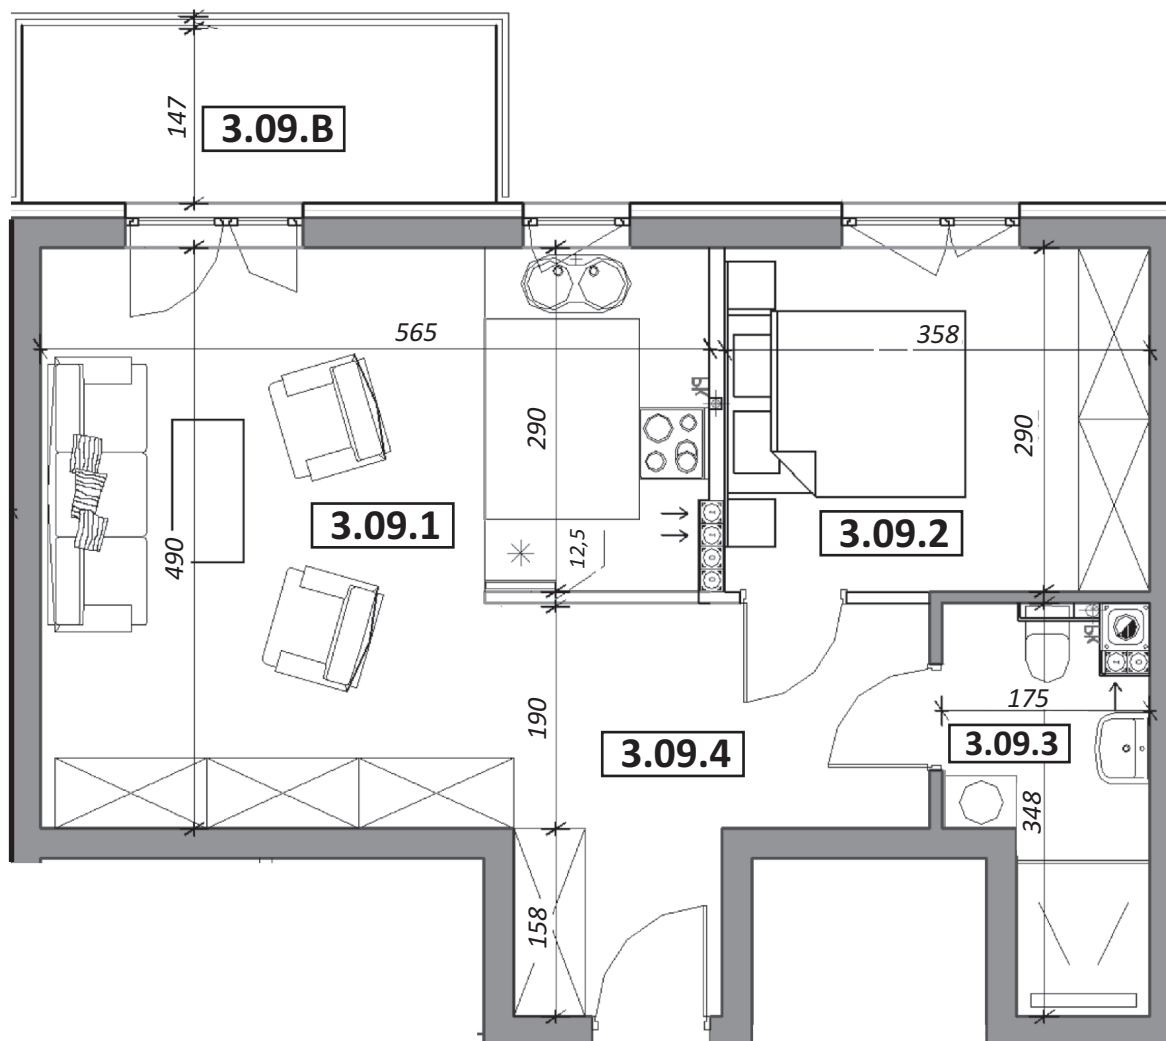

KARTA MIESZKANIA
48,91 m²
3.09
III PIĘTRO

LOKALIZACJA W BUDYNKU

III PIĘTRO

BILANS POWIERZCHNI

nr pom.	nazwa pomieszczenia	powierzchnia (m ²)
3.09.1	pokój z aneksem kuchennym	25,85
3.09.2	sypialnia	10,40
3.09.3	łazienka	4,69
3.09.4	przedpokój	7,97
3.09.B	balkon	6,00
POWIERZCHNIA UŻYTKOWA MIESZKANIA 3.09		48,91 m²

UWAGA: - balkony nie wchodzą w skład powierzchni użytkowej
 - wymiary mogą ulec nieznacznym zmianom w trakcie realizacji.
 - układ ścian kominowych różni się na poszczególnych kondygnacjach